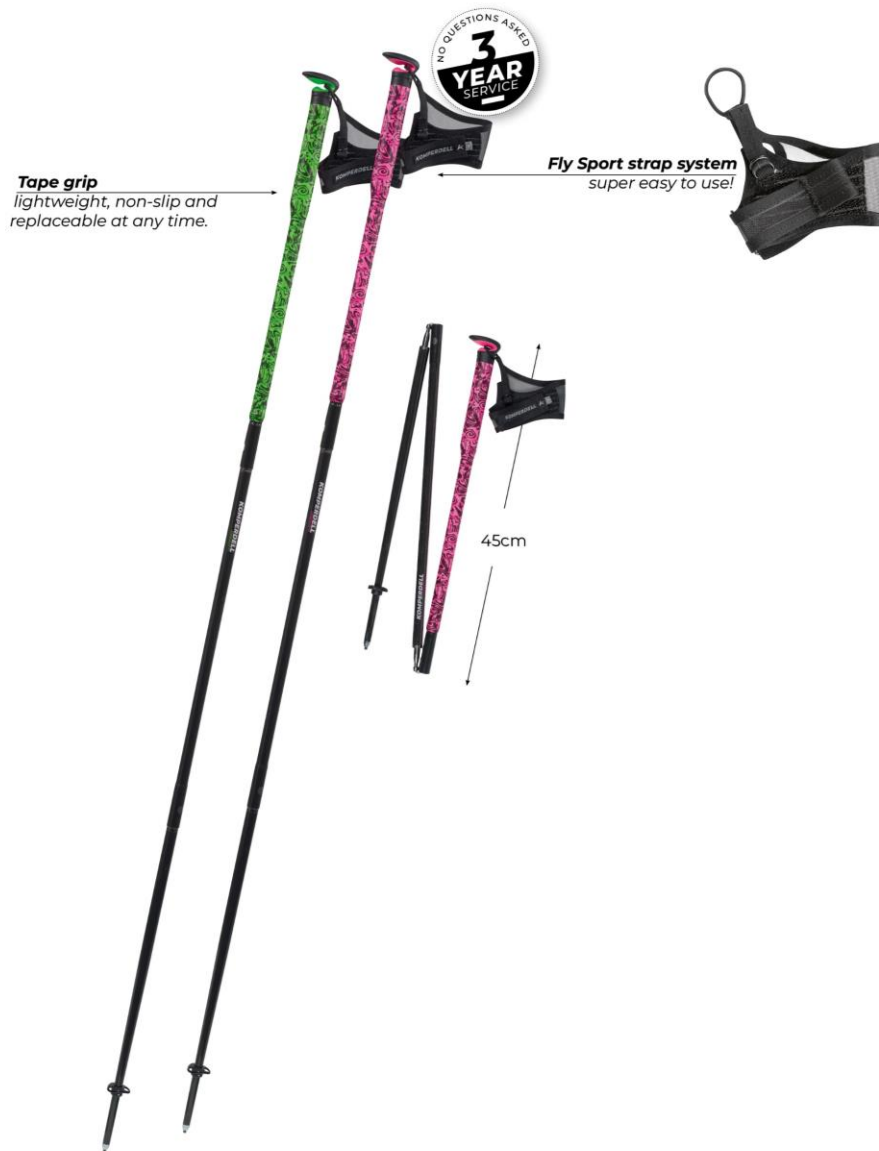

Egenskaper:

- Vikt: 212g.
- I hopfälld längd: 65cm.
- Justerbar: 105-140cm.
- Låsning: Twist Lock
 - Justerbar rem
 - Utbytbara trugor

Komperdell

FXP Carbon Ultra Green/Pink

Art.nr. 3034-500

Ca Pris 2599 Kr

FXP Carbon Ultra 14mm

Komperdells trailrunningstav som fälls ut helt av sig själv! Unikt och endast från Komperdell. Tillverkad i 3-delad superlätt 14mm Carbon som enkelt fälls ihop och snabbt ut igen. Handrem med click-in funktion tar du staven snabbt och enkelt av och på.

En extra tape medföljer. Välj mellan grön eller rosa.

Egenskaper:

- Vikt: 167g.
- I hopfälld längd: 45cm (125cm)
- Handrem med Click-in funktion
- Längder: 105-135cm (5cm)

Komperdell FXP Composite Trail

Art.nr. 3035-500