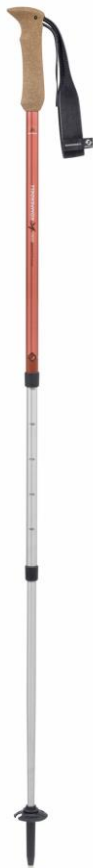

Komperdell Highlander Zero Cork

Art.nr. 3084-500
Ca Pris 949 Kr

Egenskaper:

- Vikt: 247g.
- I hopfälld längd: 66cm.
- Justerbar: 105-140cm.
- Låsning: Twist Lock
- Justerbar rem
- Utbytbara trugor

Highlander Cork

Vandringsstav i aluminium från Komperdell. Justerbar 3-delad stav utrustad med hållbart korkhandtag som har antibakteriell yta. Justeras enkelt med Twist-Lock som ger dig möjlighet att justera stavarna efter terrängen du rör dig i.