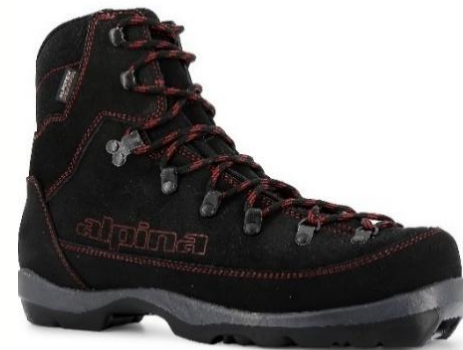

WYOMING

CA.PRIS: 2999 KR

ART. NR: 4108-100

STORLEKAR: 35-49

EGENSKAPER:

SULA: NNN BC

MATERIAL: LÄDER

MEMBRAN: ALPITEX

THINSULATE