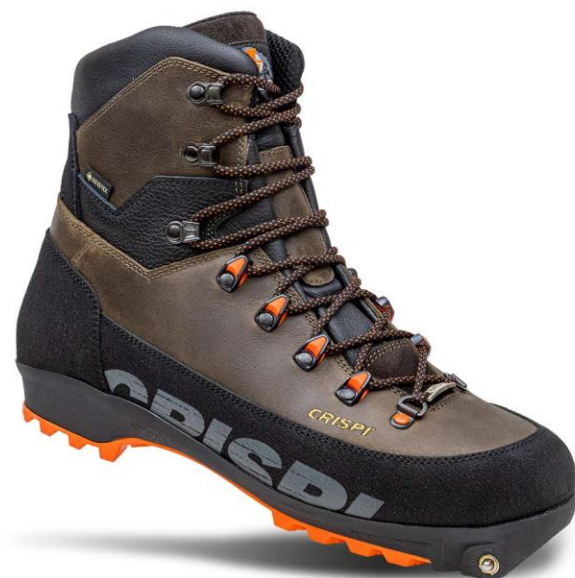

CRISPI®

HÖST/VINTER 2024-2025

FUTURA CXP

CA.PRIS: 6499 KR

ART. NR: 5060-300

STORLEKAR: 36-47

EGENSKAPER:

SULA: XPLORE

GORE-TEX

FUTURA XP

CA.PRIS: 4999 KR

ART. NR: 5062-300

STORLEKAR: 36-47

EGENSKAPER:

SULA: XPLORE

GORE-TEX

BC SVALBARD

CA.PRIS: 6199 KR

ART. NR: 5033-500

STORLEKAR: 36-47

EGENSKAPER:

SULA: NNN BC

GORE-TEX

BC SVARTISEN

CA.PRIS: 6299 KR

ART. NR: 5034-300

STORLEKAR: 36-47

EGENSKAPER:

SULA: NNN BC

GORE-TEX

BC NEVADA

CA.PRIS: 4599 KR