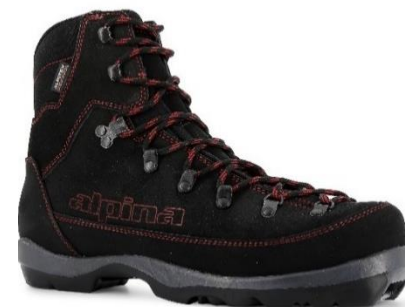

WYOMING

CA.PRIS: 3099 KR

ART. NR: 4108-100

STORLEKAR: 35-49

EGENSKAPER:

SULA: NNN BC

MATERIAL: LÄDER

MEMBRAN: ALPITEX

THINSULATE